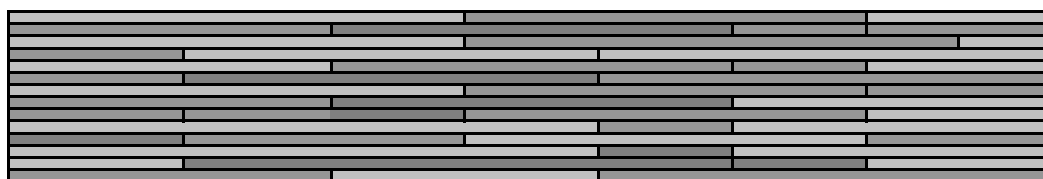

Dřevěné podlahy MODERNLINE 2011.1

3-vrstvé dřevěné podlahy, zámkový spoj

190 mm

délka lamely 2 200 mm

dřevina	povrch. úprava	délka mm	šířka mm	tloušťka mm	poznámka	cena/m ² bez DPH	cena/m ² vč.DPH 20%
hevea	UV olej	2200	190	15	skladem	1 090 Kč	1 308 Kč
dub	UV olej	2200	190	15	skladem	1 240 Kč	1 488 Kč
dub červený	UV olej	2200	190	15	doprodej	na poptávku	
dub bělený	UV olej	2200	190	15	skladem	1 340 Kč	1 608 Kč
dub kouřový	UV olej	2200	190	15	skladem	1 580 Kč	1 896 Kč
jasan bělený	UV olej	2200	190	15	skladem	1 440 Kč	1 728 Kč
buk	UV olej	2200	190	15	doprodej	na poptávku	
merbau	UV olej	2200	190	15	skladem	1 560 Kč	1 872 Kč
doussie	UV olej	2200	190	15	doprodej	na poptávku	
ořech asijský	UV olej	2200	190	15	skladem	1 660 Kč	1 992 Kč
ořech americký	UV olej	2200	190	15	skladem	1 760 Kč	2 112 Kč
iroko/kambala	UV olej	2200	190	15	doprodej	na poptávku	
javor kanadský	UV olej	2200	190	15	skladem	1 560 Kč	1 872 Kč
wenge	UV olej	2200	190	15	doprodej	na poptávku	

Další dřeviny či lakované provedení na poptávku.

Třídění HARMONIE - běl, jádrové dřevo a suky povoleny.

Zboží bývá skladem, nicméně doporučujeme jednotlivé druhy popsat před jejich nabídnutím.

Možnost vrácení zboží po předchozí domluvě s dodavatelem, maximálně však do 2 měsíců od Vašeho nákupu.

Paleta: 48 balení á 2,508 m² = 120,38 m²

balení = 6 ks lamel

Povrchová úprava : 2 vrstvy UV oleje

doprodej - nutno popsat před obj.

Vodovzdorné slepení: Akzo, E1

Složení: dýha 4 mm, střední část hevea cca 9 mm, protitahová vrstva z borovice cca 2 mm